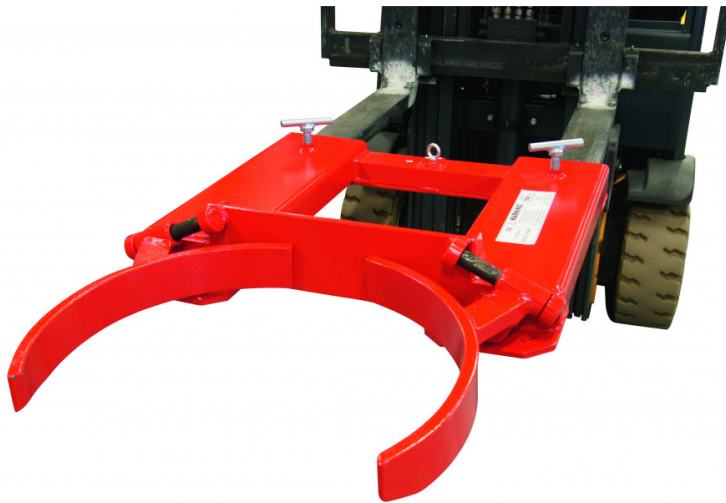

# DG40, Aut. klämaggreat, 350 k

Artikelnr: 1222054401

Automatiskt klämaggreat för alla typer av fat. Aggregatet monteras direkt på truckens gafflar och låses med vingskruvar. När fatet lyfts låses det automatiskt av aggregatets armar.

Kapacitet (kg):	300
Längd / Djup:	1070
Bredd (mm):	700
Höjd (mm):	140
Inre / övriga mått LxBxH (mm):	-Mått, gaffeltunnlar (BxH): 178x58 mm
Vikt (kg):	53
Färg:	Röd (RAL 3020)

Material:

Stål