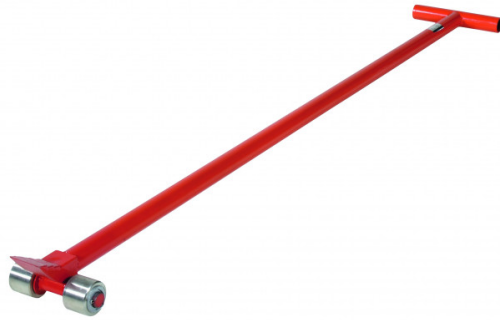

# RC15, Rullspett 1,5 ton

Artikelnr: 1951057700

Långt och kraftigt rullspett. Manuell lyftare på hjul, som lyfter upp godset de första millimetrarna över golvnivå. För att sedan kunna använda en Hydraulisk domkraft eller maskinskridskor.

Kapacitet (kg):	1500
Längd / Djup:	145
Bredd (mm):	290
Höjd (mm):	2040
Vikt (kg):	24
Färg:	Röd (RAL 3020)
Material:	Stål

Hjuldata (Standard-/Styrhjul):

- Två stycken stålhjul
- Diameter: 100 mm
- Bredd: 55 mm