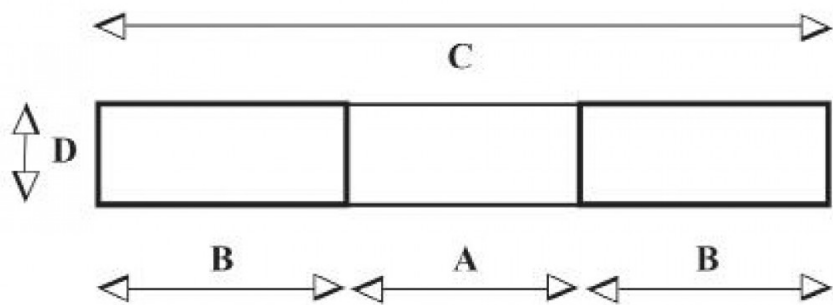

T 20, TIPPO 2000 L. Gul

Artikelnr: 201102004

Tipcontainers är industrins bästa hjälpmedel för källsortering samt avfalls- och materialhantering. Konstruerad, förstärkt och pulverlackerad för att ge maximal säkerhet och livslängd. Tipcontainers passar utmärkt för källsortering.

- -Tillval: säkerhetskedja 2011010934
- -Tillval: grått plant lock 2511012221
- -Andra färger går att specialbeställa.

| | |
|-----------------|------|
| Kapacitet (kg): | 2000 |
| Längd / Djup: | 2073 |
| Bredd (mm): | 1316 |
| Höjd (mm): | 1248 |

| | |
|--------------------------------|---|
| Inre / övriga mått LxBxH (mm): | <ul style="list-style-type: none">-Volym: 2,0 m³/1700 liter-Gaffeltunnlar: 1500 mm längd, 230 mm bredd, 100 mm höjd-Avstånd mellan gaffeltunnlar (innerkanter): 560 mm-Total bredd över gaffeltunnlar (ytterkanter): 1035 mm-Inre mått, balja: främre bredd 1250 mm, bakre bredd 1145 mm, längd av plan botten 500 mm, längd av främre vinklad botten 1795 mm, total inre längd (avstånd mellan kortsidor på överkant) 1960 mm, total inre höjd 1105 mm-Hålbild för hjulmontering: 80 x 105 mm, 4 hål, 12 mm diameter |
| Vikt (kg): | 253 |
| Färg: | Gul (RAL 1021) |
| Material: | Stål |
| Hjuldata (Standard-/Styrhjul): | -Hjulsatser finns att beställa som tillbehör. |