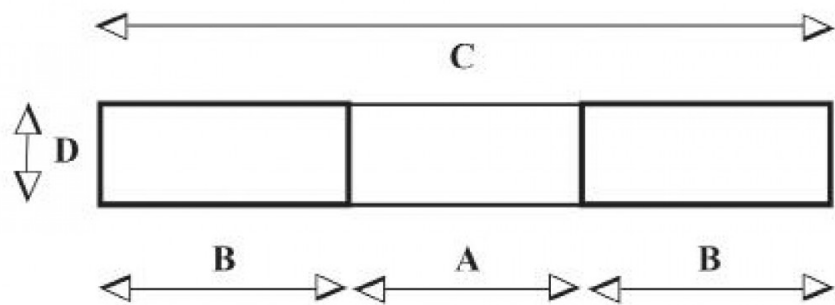

T 20, TIPPO 2000 L. Vit

Artikelnr: 2011102005

Tipcontainers är industrins bästa hjälpmedel för källsortering samt avfalls- och materialhantering. Konstruerad, förstärkt och pulverlackerad för att ge maximal säkerhet och livslängd. Tipcontainers passar utmärkt för källsortering.

- -Tillval: säkerhetskedja 2011010934
- -Tillval: grått plant lock 2511012221
- -Andra färger går att specialbeställa.

Kapacitet (kg):	2000
Längd / Djup:	2073
Bredd (mm):	1316
Höjd (mm):	1248

Inre / övriga mått LxBxH (mm):	<ul style="list-style-type: none">-Volym: 2,0 m³/1700 liter-Gaffeltunnlar: 1500 mm längd, 230 mm bredd, 100 mm höjd-Avstånd mellan gaffeltunnlar (innerkanter): 560 mm-Total bredd över gaffeltunnlar (ytterkanter): 1035 mm-Inre mått, balja: främre bredd 1250 mm, bakre bredd 1145 mm, längd av plan botten 500 mm, längd av främre vinklad botten 1795 mm, total inre längd (avstånd mellan kortsidor på överkant) 1960 mm, total inre höjd 1105 mm-Hålbild för hjulmontering: 80 x 105 mm, 4 hål, 12 mm diameter
Vikt (kg):	253
Färg:	Vit (RAL 9010)
Material:	Stål
Hjuldata (Standard-/Styrhjul):	-Hjulsatser finns att beställa som tillbehör.