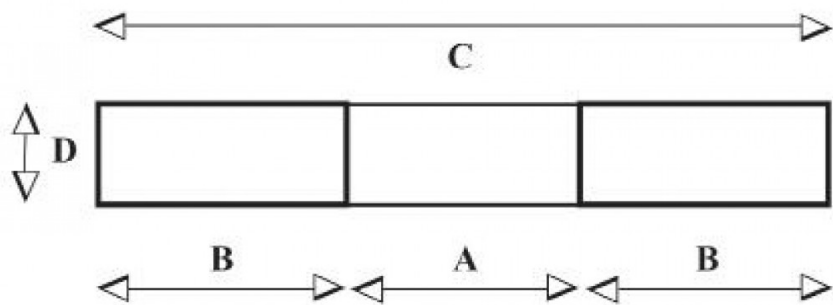

T 20, TIPPO 2000 L. Brun

Artikelnr: 2011102006

Tipcontainers är industrins bästa hjälpmedel för källsortering samt avfalls- och materialhantering. Konstruerad, förstärkt och pulverlackerad för att ge maximal säkerhet och livslängd. Tipcontainers passar utmärkt för källsortering.

- -Tillval: säkerhetskedja 2011010934
- -Tillval: grått plant lock 2511012221
- -Andra färger går att specialbeställa.

Kapacitet (kg):	2000
Längd / Djup:	2073
Bredd (mm):	1316
Höjd (mm):	1248

Inre / övriga mått LxBxH (mm):	<ul style="list-style-type: none">-Volym: 2,0 m³/1700 liter-Gaffeltunnlar: 1500 mm längd, 230 mm bredd, 100 mm höjd-Avstånd mellan gaffeltunnlar (innerkanter): 560 mm-Total bredd över gaffeltunnlar (ytterkanter): 1035 mm-Inre mått, balja: främre bredd 1250 mm, bakre bredd 1145 mm, längd av plan botten 500 mm, längd av främre vinklad botten 1795 mm, total inre längd (avstånd mellan kortsidor på överkant) 1960 mm, total inre höjd 1105 mm-Hålbild för hjulmontering: 80 x 105 mm, 4 hål, 12 mm diameter
Vikt (kg):	253
Färg:	Brun (RAL 8017)
Material:	Stål
Hjuldata (Standard-/Styrhjul):	-Hjulsatser finns att beställa som tillbehör.