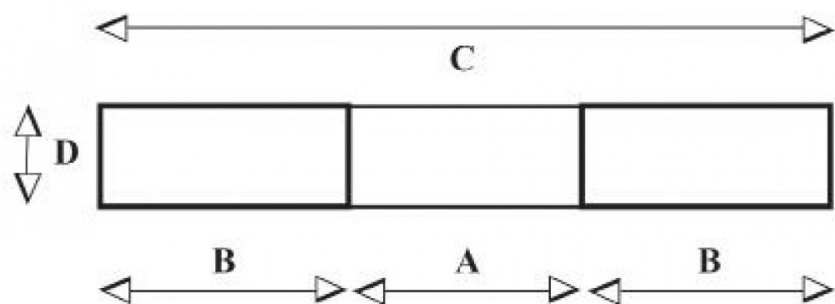

T 25, TIPPO 2500 L. Svart

Artikelnr: 201102501

Tipcontainers är industrins bästa hjälpmedel för källsortering samt avfalls- och materialhantering. Konstruerad, förstärkt och pulverlackerad för att ge maximal säkerhet och livslängd. Tipcontainers passar utmärkt för källsortering.

- -Tillval: säkerhetskedja 2011010934
- -Tillval: grått plant lock 2511012271
- -Andra färger går att specialbeställa.

Kapacitet (kg):	2000
Längd / Djup:	2073
Bredd (mm):	1566
Höjd (mm):	1248

Inre / övriga mått LxBxH (mm):	-Volym: 2,5 m ³ /2050 liter -Gaffeltunnlar: 1500 mm längd, 230 mm bredd, 100 mm höjd -Avstånd mellan gaffeltunnlar (innerkanter): 560 mm -Total bredd över gaffeltunnlar (ytterkanter): 1035 mm -Inre mått, balja: främre bredd 1495 mm, bakre bredd 1395 mm, längd av plan botten 500 mm, längd av främre vinklad botten 1795 mm, total inre längd (avstånd mellan kortsidor på överkant) 1960 mm, total inre höjd 1105 mm -Hålbild för hjulmontering: 80 x 105 mm, 4 hål, 12 mm diameter
Vikt (kg):	288
Färg:	Svart (RAL 9005)
Material:	Stål
Hjuldata (Standard-/Styrhjul):	-Hjulsatser finns att beställa som tillbehör.