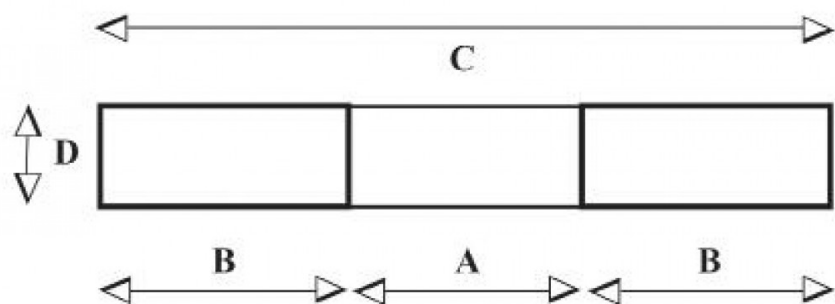

T 25, TIPPO 2500 L. Gul

Artikelnr: 201102504

Tipcontainers är industrins bästa hjälpmedel för källsortering samt avfalls- och materialhantering. Konstruerad, förstärkt och pulverlackerad för att ge maximal säkerhet och livslängd. Tipcontainers passar utmärkt för källsortering.

- -Tillval: säkerhetskedja 2011010934
- -Tillval: grått plant lock 2511012271
- -Andra färger går att specialbeställa.

Kapacitet (kg):	2000
Längd / Djup:	2073
Bredd (mm):	1566
Höjd (mm):	1248

Inre / övriga mått LxBxH (mm):	-Volym: 2,5 m ³ /2050 liter -Gaffeltunnlar: 1500 mm längd, 230 mm bredd, 100 mm höjd -Avstånd mellan gaffeltunnlar (innerkanter): 560 mm -Total bredd över gaffeltunnlar (ytterkanter): 1035 mm -Inre mått, balja: främre bredd 1495 mm, bakre bredd 1395 mm, längd av plan botten 500 mm, längd av främre vinklad botten 1795 mm, total inre längd (avstånd mellan kortsidor på överkant) 1960 mm, total inre höjd 1105 mm -Hålbild för hjulmontering: 80 x 105 mm, 4 hål, 12 mm diameter
Vikt (kg):	288
Färg:	Gul (RAL 1021)
Material:	Stål
Hjuldata (Standard-/Styrhjul):	-Hjulsatser finns att beställa som tillbehör.