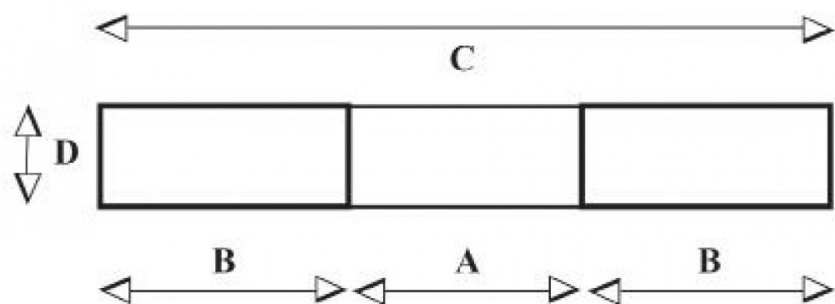

T 30, TIPPO 3000 L. Svart

Artikelnr: 2011103001

Tipcontainers är industrins bästa hjälpmedel för källsortering samt avfalls- och materialhantering. Konstruerad, förstärkt och pulverlackerad för att ge maximal säkerhet och livslängd. Tipcontainers passar utmärkt för källsortering.

- -Tillval: säkerhetskedja 2011010934
- -Tillval: grått plant lock 2511012301
- -Andra färger går att specialbeställa.

Kapacitet (kg):	2000
Längd / Djup:	2073
Bredd (mm):	1866
Höjd (mm):	1248

Inre / övriga mått LxBxH (mm):	-Volym: 3,0 m ³ /2500 liter -Gaffeltunnlar: 1500 mm längd, 230 mm bredd, 100 mm höjd -Avstånd mellan gaffeltunnlar (innerkanter): 560 mm -Total bredd över gaffeltunnlar (ytterkanter): 1035 mm -Inre mått, balja: främre bredd 1795 mm, bakre bredd 1700 mm, längd av plan botten 500 mm, längd av främre vinklad botten 1795 mm, total inre längd (avstånd mellan kortsidor på överkant) 1960 mm, total inre höjd 1105 mm -Hålbild för hjulmontering: 80 x 105 mm, 4 hål, 12 mm diameter
Vikt (kg):	321
Färg:	Svart (RAL 9005)
Material:	Stål
Hjuldata (Standard-/Styrhjul):	-Hjulsatser finns att beställa som tillbehör.