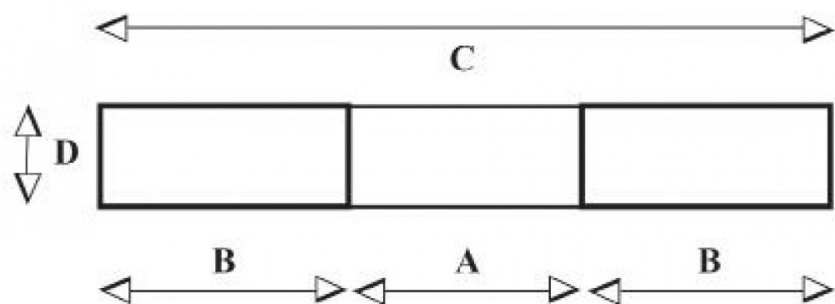

# T 30, TIPPO 3000 L. Gul

Artikelnr: 2011103004

Tipcontainers är industrins bästa hjälpmedel för källsortering samt avfalls- och materialhantering. Konstruerad, förstärkt och pulverlackerad för att ge maximal säkerhet och livslängd. Tipcontainers passar utmärkt för källsortering.

- -Tillval: säkerhetskedja 2011010934
- -Tillval: grått plant lock 2511012301
- -Andra färger går att specialbeställa.

Kapacitet (kg):	2000
Längd / Djup:	2073
Bredd (mm):	1866
Höjd (mm):	1248

Inre / övriga mått LxBxH (mm):	-Volym: 3,0 m <sup>3</sup> /2500 liter -Gaffeltunnlar: 1500 mm längd, 230 mm bredd, 100 mm höjd -Avstånd mellan gaffeltunnlar (innerkanter): 560 mm -Total bredd över gaffeltunnlar (ytterkanter): 1035 mm -Inre mått, balja: främre bredd 1795 mm, bakre bredd 1700 mm, längd av plan botten 500 mm, längd av främre vinklad botten 1795 mm, total inre längd (avstånd mellan kortsidor på överkant) 1960 mm, total inre höjd 1105 mm -Hålbild för hjulmontering: 80 x 105 mm, 4 hål, 12 mm diameter
Vikt (kg):	321
Färg:	Gul (RAL 1021)
Material:	Stål
Hjuldata (Standard-/Styrhjul):	-Hjulsatser finns att beställa som tillbehör.