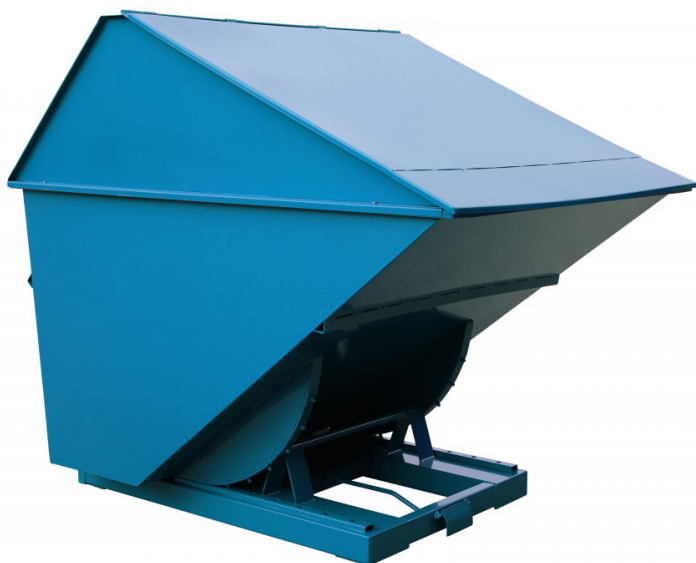

TL 27, TIPPO m. lock 2700 L.

Artikelnr: 2012011270

Tipcontainers är industrins bästa hjälpmedel för källsortering samt avfalls- och materialhantering. Konstruerad, förstärkt och pulverlackerad för att ge maximal säkerhet och livslängd. Tipcontainers passar utmärkt för källsortering. Finns med följande tillval att beställa:

- -Tätsvetsning för vätska med kran och nät 2512019046
- -Tätsvetsning för vätska 2512019047
- -Säkerhetskedja 2011010934
- -Gaffellåsning 2512019040
- -Gaffelspridning 2512019044
- -Pulverlackerad blå (RAL 5019) som standard, kan även beställas i andra färger
- *
- Normal leveranstid 3-5 veckor.

Kapacitet (kg):	2000
Längd / Djup:	2073

Bredd (mm):	1580
Höjd (mm):	1845
Inre / övriga mått LxBxH (mm):	-Antal dörrar: 2 -Volym: 2,7 m ³ /2050 liter -Gaffeltunnlar: 230 mm bredd, 100 mm höjd -Avstånd mellan gaffeltunnlar (innerkanter): 560 mm -Total bredd över gaffeltunnlar (ytterkanter): 1035 mm -Hålbild för hjulmontering: 80 x 105 mm, 4 hål, 12 mm diameter
Vikt (kg):	430
Färg:	Blå (RAL 5019)
Material:	Stål
Hjuldata (Standard-/Styrhjul):	-Hjulsatser finns att beställa som tillbehör.