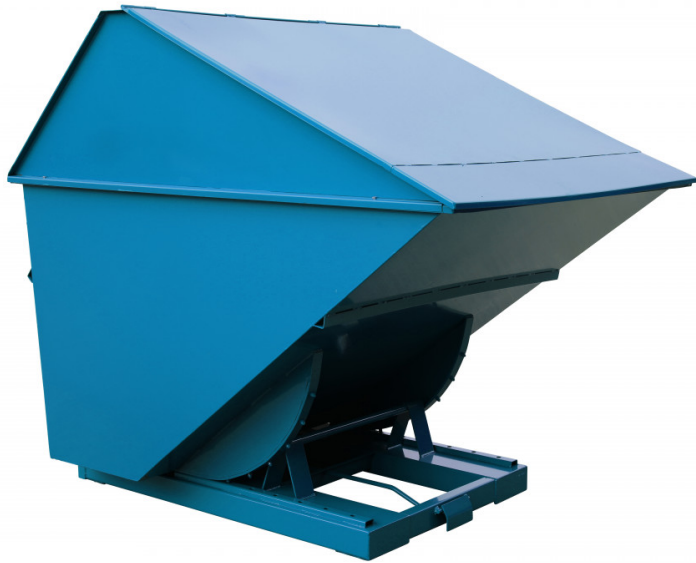

TL 27, TIPPO m. lock 2700 L.

Artikelnr: 2012011270

Tipcontainers är industrins bästa hjälpmedel för källsortering samt avfalls- och materialhantering. Konstruerad, förstärkt och pulverlackerad för att ge maximal säkerhet och livslängd. Tipcontainers passar utmärkt för källsortering.

- -Antal dörrar: 2
- -Tillval: säkerhetskedja 2011010934
- -Pulverlackerad blå (RAL 5019) som standard, kan även beställas i andra färger.

Kapacitet (kg):	2000
Längd / Djup:	2073
Bredd (mm):	1580
Höjd (mm):	1845

Inre / övriga mått LxBxH (mm):	-Volym: 2,7 m ³ /2050 liter -Gaffeltunnlar: 230 mm bredd, 100 mm höjd -Avstånd mellan gaffeltunnlar (innerkanter): 560 mm -Total bredd över gaffeltunnlar (ytterkanter): 1035 mm -Hålbild för hjulmontering: 80 x 105 mm, 4 hål, 12 mm diameter
Vikt (kg):	430
Färg:	Blå (RAL 5019)
Material:	Stål
Hjuldata (Standard-/Styrhjul):	-Hjulsatser finns att beställa som tillbehör.