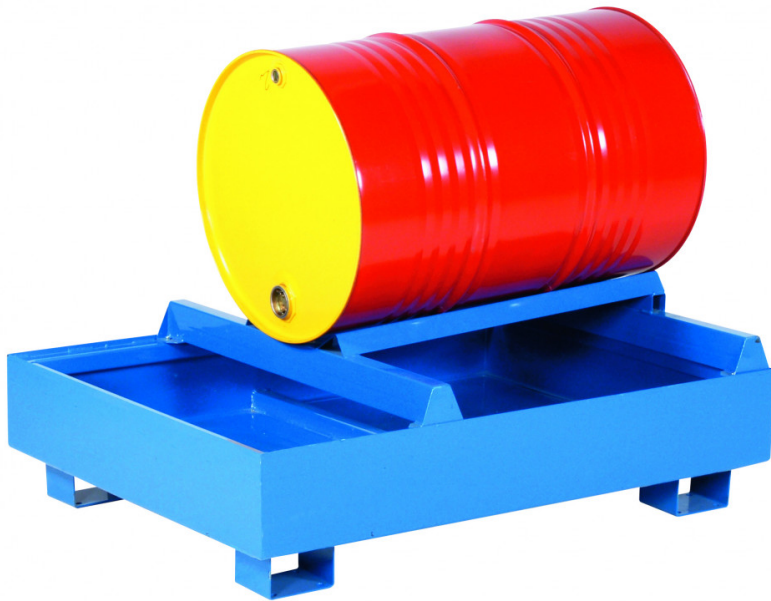

1 fat liggande

Artikelnr: 2311021010

Fatpall för ett liggande fat. Hanteras med handtruck, staplare eller gaffeltruck.

- -Passar för ett fat

Längd / Djup:	950
Bredd (mm):	1250
Höjd (mm):	580
Inre / övriga mått LxBxH (mm):	-Volym: 260 liter -Hålbild för hjulmontering: 80 x 105 mm, 4 hål, 12 mm diameter
Vikt (kg):	61
Färg:	Blå (RAL 5019)

Material:	Stål
Hjuldata (Standard-/Styrhjul):	-VALFRITT TILLBEHÖR: Hjulsats: 2 fasta & 2 länkhjul, välj mellan nylon 150 mm (art.nr 19030) eller gummi 160 mm (art.nr 19031)