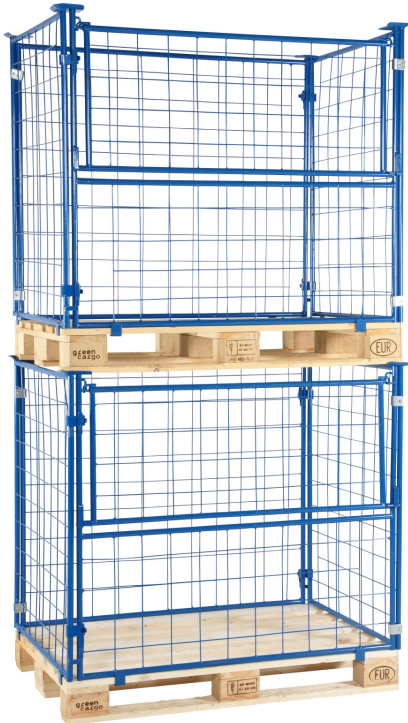

# Pallbur 800x1200x800 mm

Artikelnr: 2340059210

Stabil och robust pallbur. Lätt och enkel att montera, helt utan verktyg. Spara lagerplats genom att stapla burarna på varandra.

Kapacitet (kg):	500
Längd / Djup:	1200
Bredd (mm):	800
Höjd (mm):	800
Inre / övriga mått LxBxH (mm):	-Hålstorlek: 100x100 mm
Vikt (kg):	25
Färg:	Blå (RAL 5005)

Material:

Stål