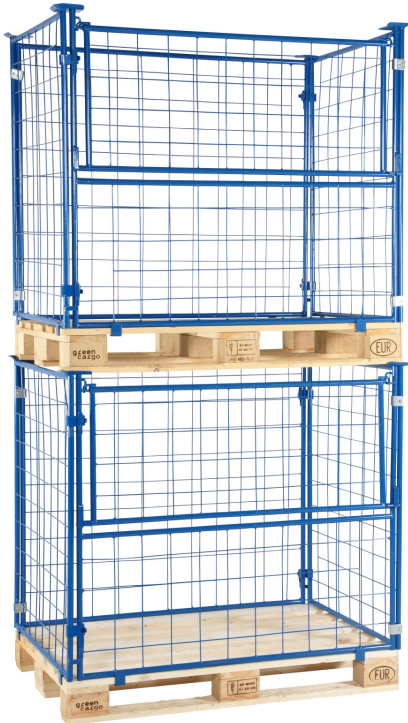

Pallbur 800x1200x1200 mm

Artikelnr: 2340059214

Stabil och robust pallbur. Lätt och enkel att montera, helt utan verktyg. Spara lagerplats genom att stapla burarna på varandra.

Kapacitet (kg):	500
Längd / Djup:	1200
Bredd (mm):	800
Höjd (mm):	1200
Inre / övriga mått LxBxH (mm):	-Hålstorlek: 100x100 mm
Vikt (kg):	35
Färg:	Blå (RAL 5005)

Material:

Stål