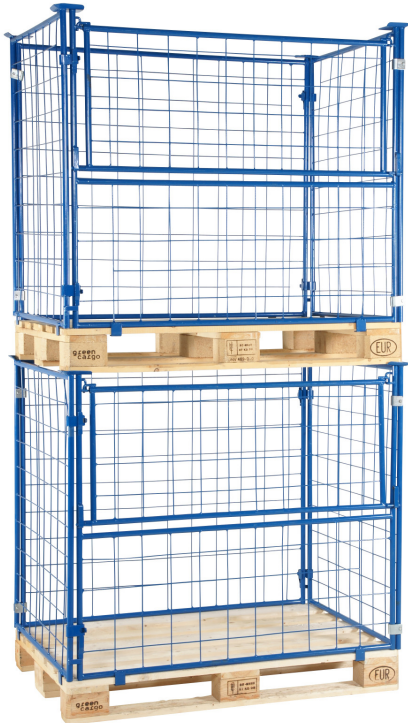

# Pallbur 800x1200x1600 mm

Artikelnr: 2340059216

Stabil och robust pallbur. Lätt och enkel att montera, helt utan verktyg. Spara lagerplats genom att stapla burarna på varandra.

Kapacitet (kg):	500
Längd / Djup:	1200
Bredd (mm):	800
Höjd (mm):	1600
Inre / övriga mått LxBxH (mm):	-Hålstorlek: 100x100 mm -Rörets diameter: 25mm -Nätets diameter: 4mm
Vikt (kg):	40

Färg:	Blå (RAL 5005)
Material:	Stål