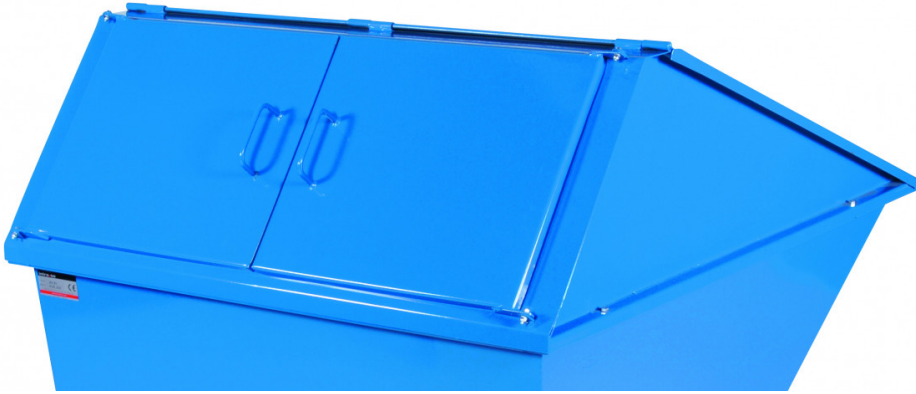

Lock för TIPPO 1,5

Artikelnr: 2511012020

Högt lock för TIPPO 1,5

- -Antal dörrar: 1
- -Pulverlackerad blå (RAL 5019) som standard, kan även beställas i andra färger.

Längd / Djup:	815
Bredd (mm):	780
Höjd (mm):	320
Inre / övriga mått LxBxH (mm):	-Volym: 0,05 m ³
Vikt (kg):	35
Färg:	Blå (RAL 5019)

Material:

Stål