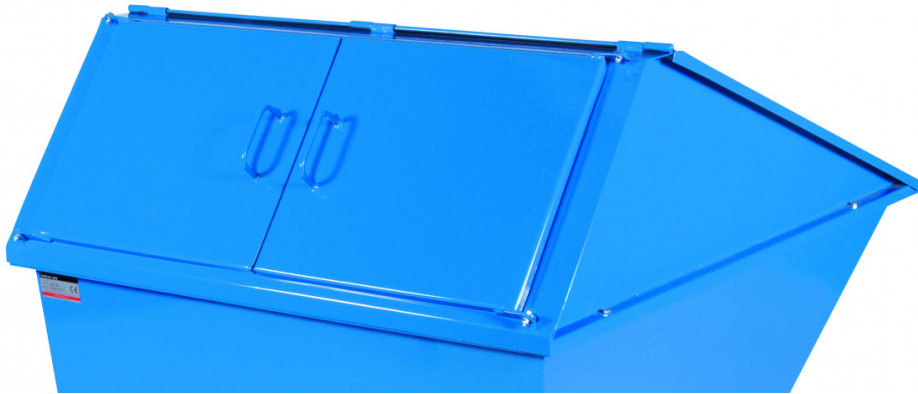

Lock för TIPPO 3

Artikelnr: 2511012040

Högt lock för TIPPO 3

- -Antal dörrar: 1
- -Pulverlackerad blå (RAL 5019) som standard, kan även beställas i andra färger.

Längd / Djup:	1235
Bredd (mm):	860
Höjd (mm):	360
Inre / övriga mått LxBxH (mm):	-Volym: 0,1 m ³
Vikt (kg):	60
Färg:	Blå (RAL 5019)

Material:

Stål