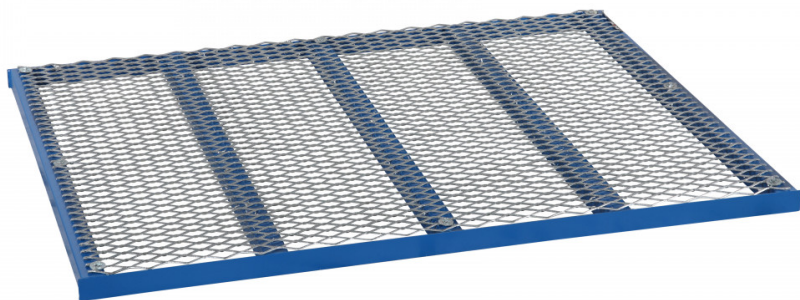

Påbyggnadsset sträckmetall, 20120

Artikelnr: 2512022022

Påbyggnadsset ram med nät för fatförvaring till bassäng 2311020120.

Längd / Djup:	940
Bredd (mm):	1240
Höjd (mm):	45
Vikt (kg):	21
Material:	Stål