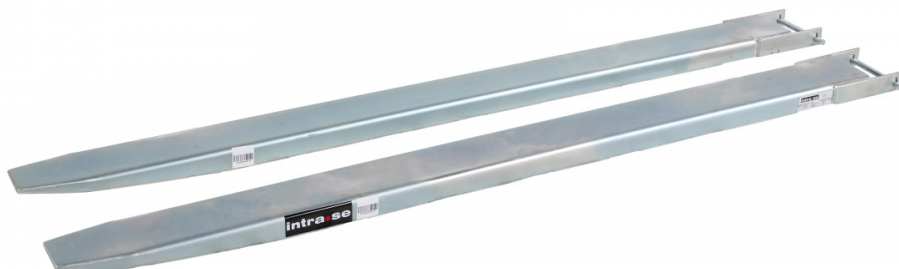

Förl.gafflar Galv L2500xB100xH40 2,5 ton

Artikelnr: 2520032217

Kraftiga truckgafflar med täckt botten och sprint för låsning till trucken. Rekommenderas vid frekvent användning.

- -Anpassad för max. gaffelstorlek: 2500x40x100 (LxHxB, mm)

Kapacitet (kg):	2500
Längd / Djup:	2500
Bredd (mm):	120
Höjd (mm):	60

Inre / övriga mått LxBxH (mm):	-Längd, gaffellås: 175 mm -Höjd, gaffellås: 33 mm -Avstånd, gaffel/bulthål: 75 mm -Bultdiameter: 20 mm -Inre gaffelhöjd: 51 mm -Inre gaffelbredd: 116 mm -Materialtjocklek: 5 mm
Vikt (kg):	66/par
Färg:	Metall
Material:	Galvaniserat stål