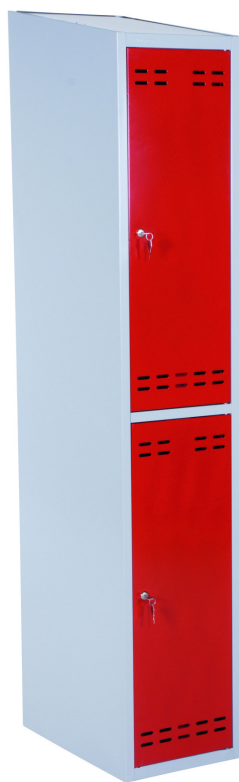

Klädskåp, röd/grå 2 dörr

Artikelnr: 4011071334

Omonterat klädsåp med två fack. Monteras enkelt utan skruvar och verktyg genom en smart konstruktion. Sluttande tak för enkel renhållning. Välventilerade med dubbla ventilationsgaller.

- -Två dörrar
- -Cylinderlås
- -Monteras utan skruv eller verktyg.

Längd / Djup:	550
Bredd (mm):	350
Höjd min. (mm):	1830 (framkant)
Höjd (mm):	1920 (bakkant)
Inre / övriga mått LxBxH (mm):	-Fack (LxBxH): 508x348x870 mm -Öppningsbredd: 298 mm

Vikt (kg):	25,5
Färg:	Röd (RAL 3020)/Grå (RAL 7035)
Material:	Stål