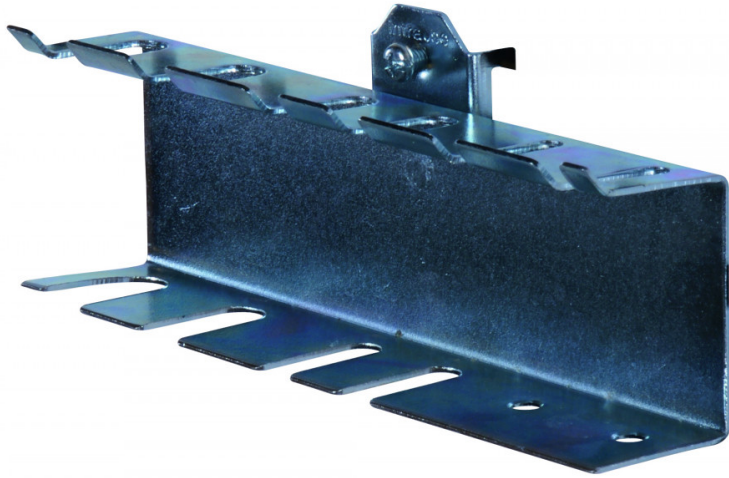

# Skruvm.hållare 238 mm

Artikelnr: 4038074222

Kroken passar perforerade paneler, där den hakas i plåtens perforering och låses med stoppskruv.

Längd / Djup:	238
Vikt (kg):	0.27
Färg:	Metall
Material:	Stål