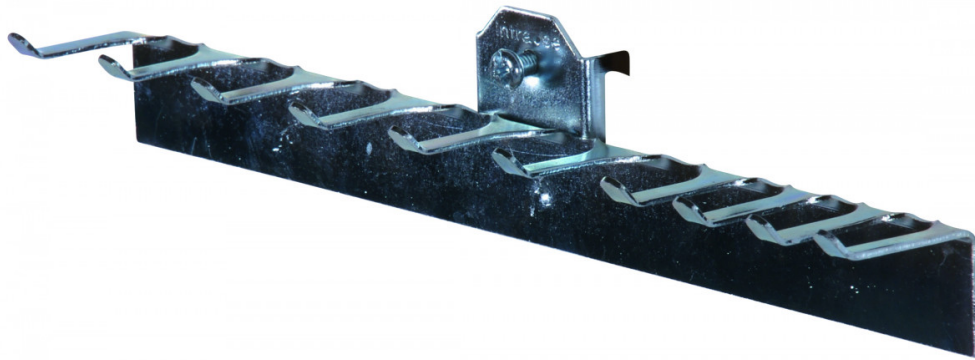

Sockelhållare 250 mm

Artikelnr: 4038074232

Kroken passar perforerade paneler, där den hakas i plåtens perforering och låses med stoppskruv.

Längd / Djup:	250
Vikt (kg):	0.13
Färg:	Metall
Material:	Stål