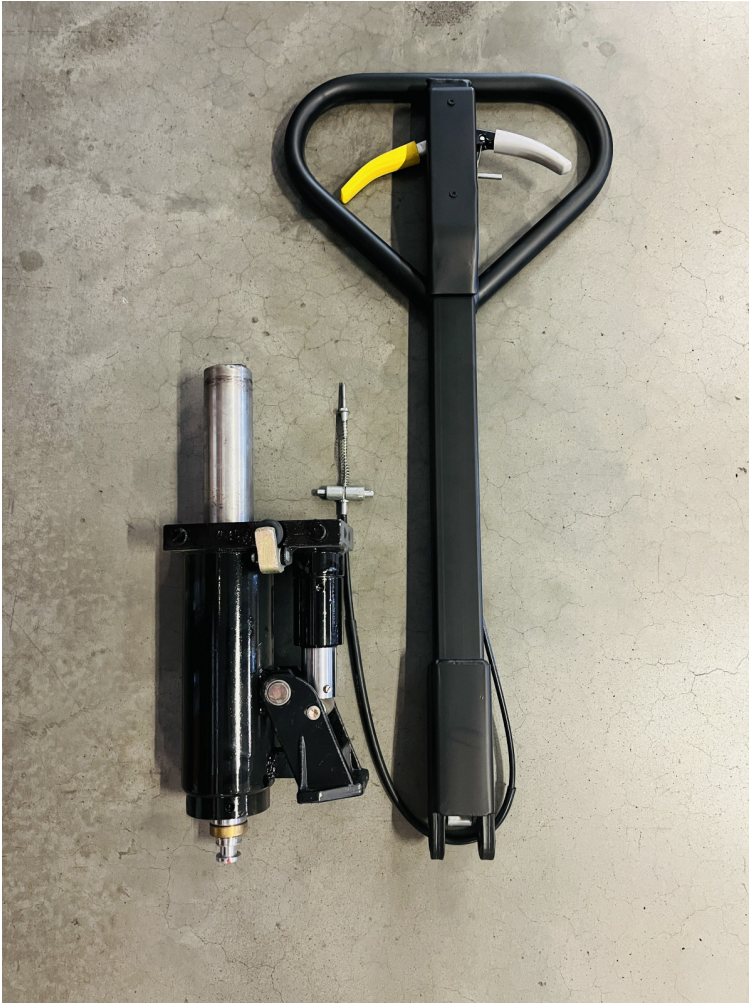

# Komplett hydraulik, 41530

Artikelnr: 6212107143