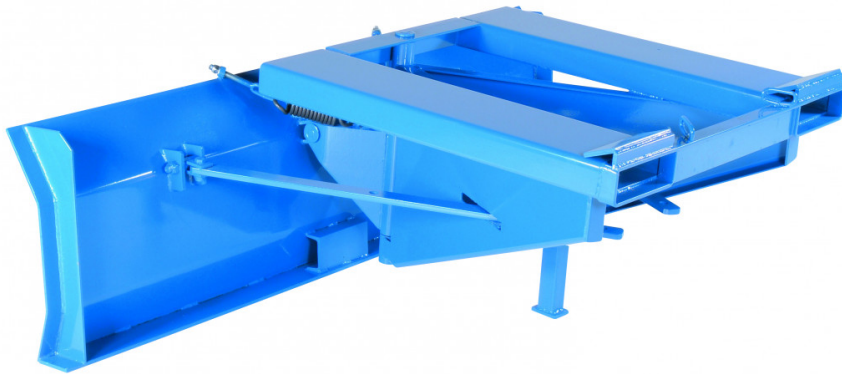

SP 15, Snöplog br. 1500 mm

Artikelnr: 7012016015

Kraftiga plogar i 8 mm stålplåt försedd med fjädermekanism och gaffellåsning för säker och effektiv plogning. Förstärkta i nederkanten för lång hållbarhet.

- -Pulverlackerad
- -Ställbar i tre lägen: Höger, vänster och rakt.

Längd / Djup:	1350
Bredd (mm):	1500
Höjd (mm):	700
Inre / övriga mått LxBxH (mm):	-Inre dimensioner, gaffeltunnlar (BxH): 215x68 mm -Avstånd mellan gaffeltunnlar: 525 mm (innerkanter), 975 mm (ytterkanter) -Plogyta (BxH): 1500x600 mm

Vikt (kg):	240
Färg:	Blå (RAL 5019)
Material:	Stålblåt, 8 mm