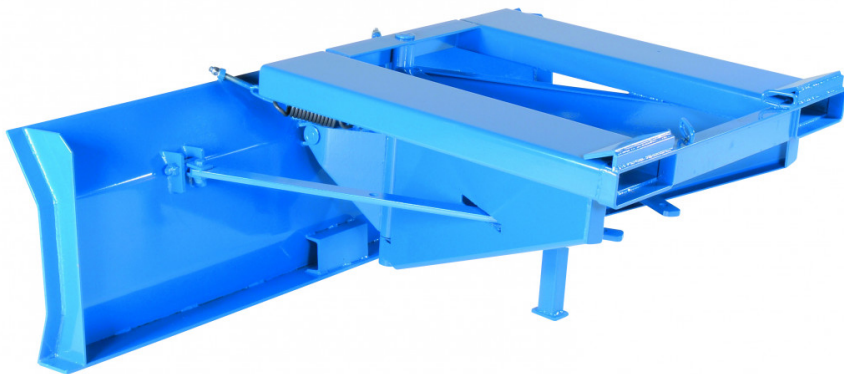

# SP 15, Snöplog br. 1500 mm

Artikelnr: 7012016015

Kraftiga plogar i 8 mm stålplåt försedd med fjädermekanism och gaffellåsning för säker och effektiv plogning. Förstärkta i nederkanten för lång hållbarhet.

- -Pulverlackerad
- -Ställbar i tre lägen: Höger, vänster och rakt.

Längd / Djup:	1350
Bredd (mm):	1500
Höjd (mm):	700
Inre / övriga mått LxBxH (mm):	-Inre dimensioner, gaffeltunnlar (BxH): 215x68 mm -Avstånd mellan gaffeltunnlar: 525 mm (innerkanter), 975 mm (ytterkanter) -Plogyta (BxH): 1500x600 mm

Vikt (kg):	240
Färg:	Blå (RAL 5019)
Material:	Stålblåt, 8 mm