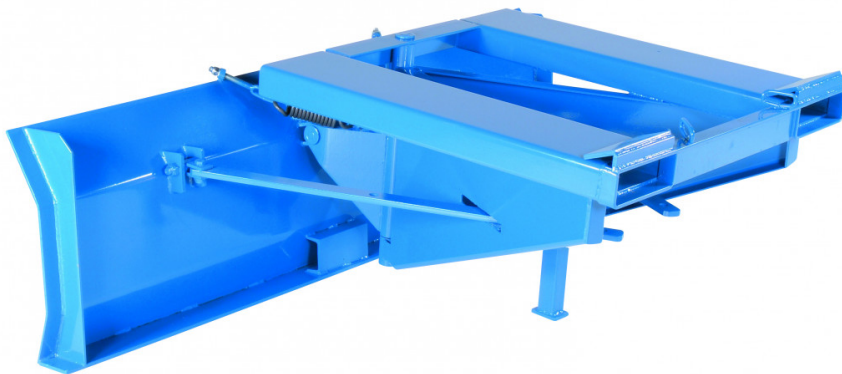

SP 25, Snöplog br. 2500 mm

Artikelnr: 7012016025

Kraftiga plogar i 8 mm stålplåt försedd med fjädermekanism och gaffellåsning för säker och effektiv plogning. Förstärkta i nederkanten för lång hållbarhet.

- -Pulverlackerad
- -Ställbar i tre lägen: Höger, vänster och rakt.

Bredd (mm):	2500
Inre / övriga mått LxBxH (mm):	-Inre dimensioner, gaffeltunnlar (BxH): 215x68 mm -Avstånd mellan gaffeltunnlar: 525 mm (innerkanter), 975 mm (ytterkanter) -Plogyta (BxH): 2500x600 mm
Vikt (kg):	270
Färg:	Blå (RAL 5019)

Material:

Stålblåt, 8 mm