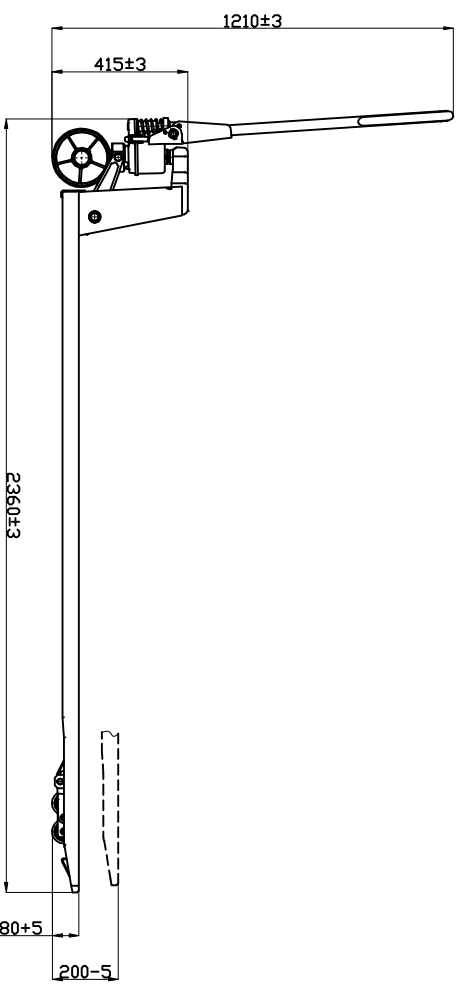

# XE NÂNG THẤP XTN 540 - 2000

MSLT : 08 - 042

## THÔNG SỐ KỸ THUẬT

- Tải trọng nâng của xe : 2000 kg
- Hành trình hạ thấp nhất : 80+5
- Hành trình nâng cao nhất : 200 - 5
- Bánh xe trước  $\varnothing$  80 x 70
- Bánh xe sau  $\varnothing$  180 x 50