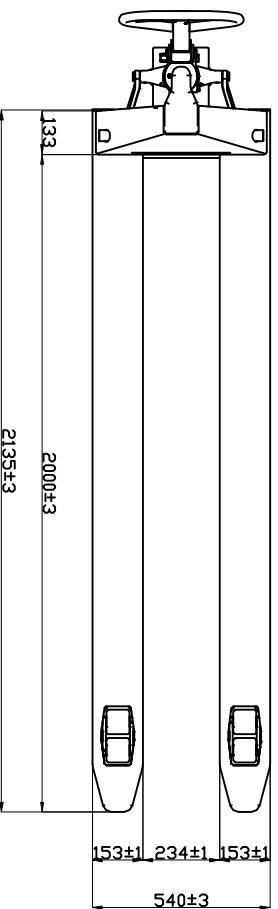

# XE NÂNG THẤP XTN 540 - 2000

MSLT : 08 - 042

## THÔNG SỐ KỸ THUẬT

- Tải trọng nâng của xe : 2000 kg
- Hành trình hạ thấp nhất : 80+5
- Hành trình nâng cao nhất : 200 - 5
- Bánh xe trước  $\varnothing$  80 x 70
- Bánh xe sau  $\varnothing$  180 x 50