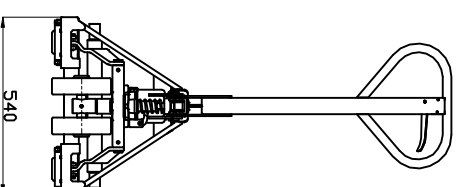

# XE NÂNG THẤP XTN 540 - 2000

MSLT : 08 - 042

## THÔNG SỐ KỸ THUẬT

- Tải trọng nâng của xe : 2000 kg
- Hành trình hạ thấp nhất : 80+5
- Hành trình nâng cao nhất : 200 - 5
- Bánh xe trước  $\varnothing$  80 x 70
- Bánh xe sau  $\varnothing$  180 x 50