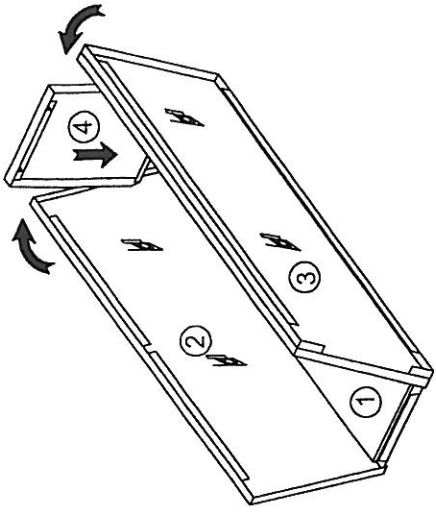

STEP 3

STEP 4

STEP 5

STEP 6