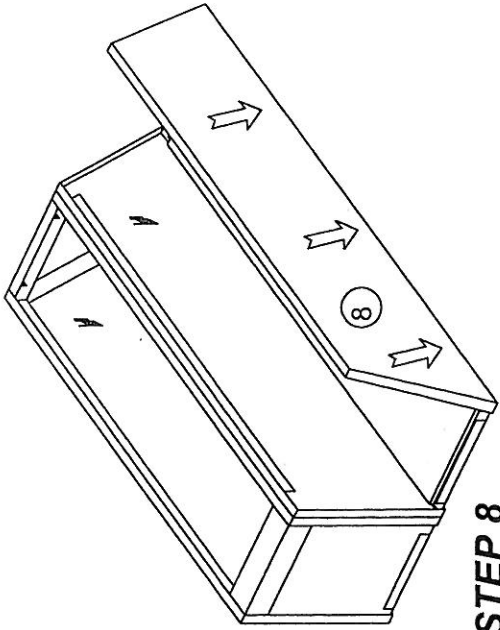

71453

PARIS LISI & Assembly instruction TWINISL 2 / 4 / 5

S No.	Components	Qty.		
1)	Back	02	Bottom kick plate	02
2)	Left hand side	01	Bottom	02
3)	Partition	01	Right hand side	01
4)	Top	02	Shelf	02/06/08
5)	Top 'U' frame	02	Door	04/08/10
			Bottom door hinge bush	04/08/10
			Top door hinge pin	04/08/10
			Bottom door hinge pin	04/08/10
			Door Bangers	08/16/20
			Hanging rod	04/00/00
			Coat Hook	04/00/00
			Lock	04/08/10

STEP 1

STEP 2

STEP 3

STEP 4

STEP 5

STEP 6

STEP 7

STEP 8