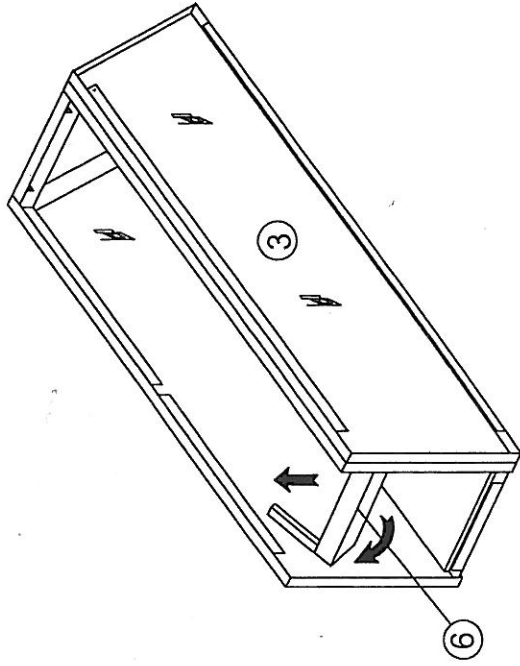

71453

PARIS LISI & Assembly instruction TWINISL 2 / 4 / 5

S No.	Components	Qty.		
1)	Back	02	Bottom kick plate	02
2)	Left hand side	01	Bottom	02
3)	Partition	01	Right hand side	01
4)	Top	02	Shelf	02/06/08
5)	Top 'U' frame	02	Door	04/08/10
			Bottom door hinge bush	04/08/10
			Top door hinge pin	04/08/10
			Bottom door hinge pin	04/08/10
			Door Bangers	08/16/20
			Hanging rod	04/00/00
			Coat Hook	04/00/00
			Lock	04/08/10

STEP 1

STEP 2

STEP 3

STEP 4

STEP 5

STEP 6

STEP 7

STEP 8