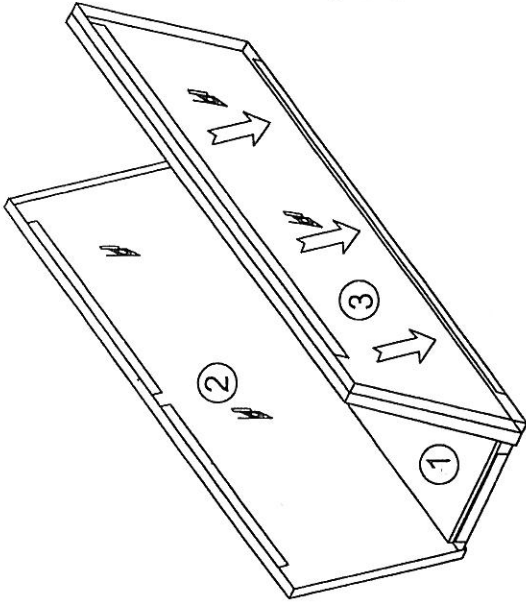

STEP 2

STEP 4

STEP 5

STEP 6