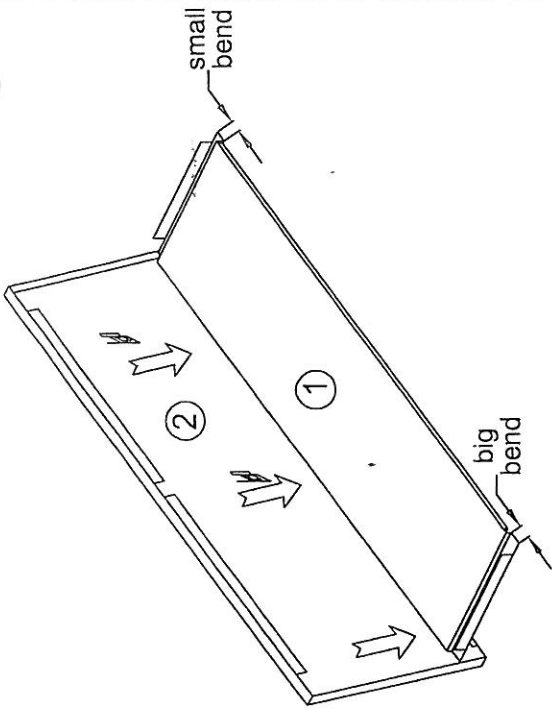

71453

PARIS LISI & Assembly instruction TWINISL 2 / 4 / 5

S No.	Components	Qty.		
1)	Back	02	Bottom kick plate	02
2)	Left hand side	01	Bottom	02
3)	Partition	01	Right hand side	01
4)	Top	02	Shelf	02/06/08
5)	Top 'U' frame	02	Door	04/08/10
			Bottom door hinge bush	04/08/10
			Top door hinge pin	04/08/10
			Bottom door hinge pin	04/08/10
			Door Bangers	08/16/20
			Hanging rod	04/00/00
			Coat Hook	04/00/00
			Lock	04/08/10