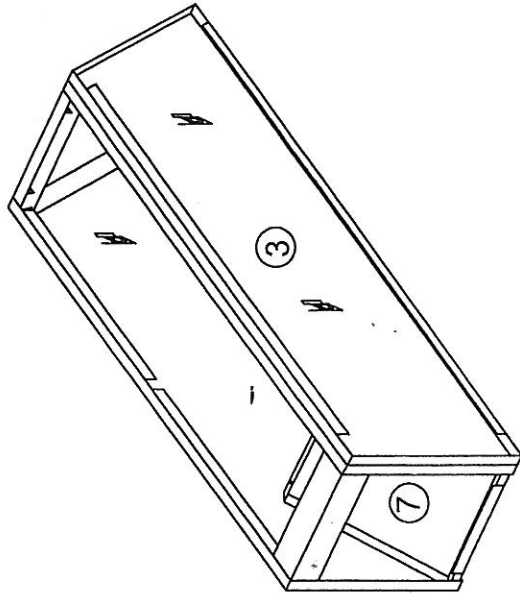

71453

PARIS LISI & Assembly instruction TWINISL 2 / 4 / 5

S No.	Components	Qty.		
1)	Back	02	Bottom kick plate	02
2)	Left hand side	01	Bottom	02
3)	Partition	01	Right hand side	01
4)	Top	02	Shelf	02/06/08
5)	Top 'U' frame	02	Door	04/08/10
			Bottom door hinge bush	04/08/10
			Top door hinge pin	04/08/10
			Bottom door hinge pin	04/08/10
			Door Bangers	08/16/20
			Hanging rod	04/00/00
			Coat Hook	04/00/00
			Lock	04/08/10

STEP 1

STEP 2

STEP 3

STEP 4

STEP 5

STEP 6

STEP 7

STEP 8